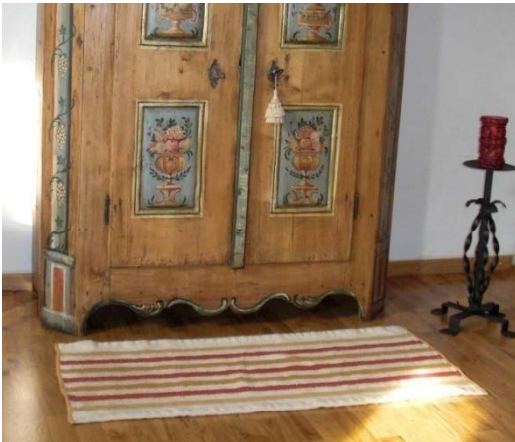

Wohnaccessoires in Handarbeit - Stilvoll wohnen

Dieser stilvolle Teppich zur Nutzung als Brücke, Bettvorleger oder Dekorationsunterlage wurde in Handarbeit gewebt und verbreitet eine wohnliche Atmosphäre in Haus oder Stube. Durch eine nachträgliche Textilveredelung und Spezialbehandlung erhält dieser hochwertige Teppich, mit dekorativ abgesetzten Kanten, eine besonders flauschige Oberfläche und läuft auch bei einer Maschinenwäsche bis 60°C nicht mehr ein. Gewebt aus 100 % Schurwolle, Größe ca. 50 x 120 cm.