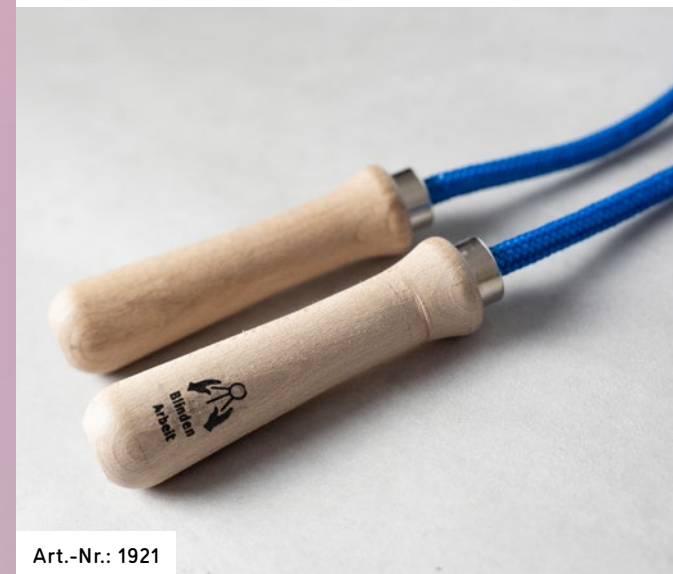

Unsere Kinderprodukte

Diese Kinderprodukte sind nicht nur sinnvoll für das spielerische Lernen, sondern auch echte Hingucker. Die Artikel erfüllen alles, was ein kleines Herz sich wünscht und haben die perfekte Größe. Die Kleinen können es gleich mit viel Spaß und Fleiß den Großen nachmachen und so spielerisch in die Haus- und Gartenarbeit einsteigen. Anschließend können Sie mit unserem Springseil oder auch mit dem großen Schwungseil, ihre Bewegungskoordination messen.

Kinderstraßenbesen mit
roten Elastonborsten

Art.-Nr.: 1302

Springseil kurz,
2,20m mit Holzgriffen

Art.-Nr.: 1920

Schwungseil lang,
5,00 m mit Holzgriffen

Art.-Nr.: 1921

Kinderrechen mit 7 Zinken
Stiellänge 60 cm*,
Farbe ist variabel

Art.-Nr.: 87

*Zusatzware

Kinderstahlblechschaufel
Größe 120 x 155 mm, inkl. Stiel 70 cm
hoch*, Farbe ist variabel

Art.-Nr.: 88

Kinderstubenbesen mit reinem
Rosshaar, inkl. Stiel 70 cm hoch

Art.-Nr.: 1235

Kinderstubenbesen mit gelbem PPN,
inkl. Stiel gelb 70 cm hoch

Art.-Nr.: 1301

Kinderstraßenbesen mit roten Elastonborsten,
inkl. Stiel 70 cm hoch

Art.-Nr.: 1302

Springseil kurz,
2,20 m, mit Holzgriffen

Art.-Nr.: 1920

Schwungseil lang,
5,00 m, mit Holzgriffen

Art.-Nr.: 1921