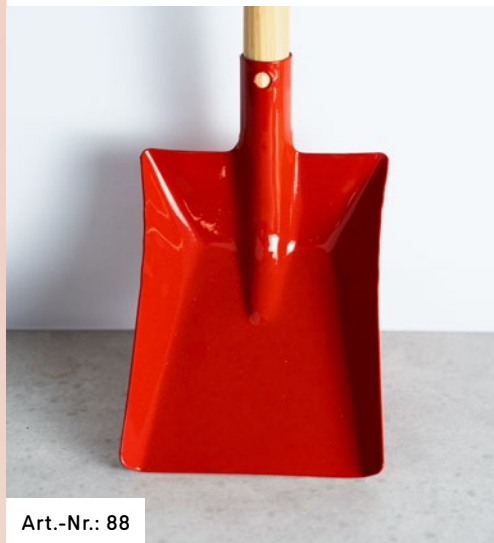

Unsere Kinderprodukte

Diese Kinderprodukte sind nicht nur sinnvoll für das spielerische Lernen, sondern auch echte Hingucker. Die Artikel erfüllen alles, was ein kleines Herz sich wünscht und haben die perfekte Größe. Die Kleinen können es gleich mit viel Spaß und Fleiß den Großen nachmachen und so spielerisch in die Haus- und Gartenarbeit einsteigen. Anschließend können Sie mit unserem Springseil oder auch mit dem großen Schwungseil, ihre Bewegungskoordination messen.

Kinderrechen
mit 7 Zinken

Art.-Nr.: 87

Kinderstahlblech-
schaufel

Art.-Nr.: 88

Kinderstubenbesen
mit reinem Rosshaar

Art.-Nr.: 1235

Kinderstubenbesen
mit gelbem PPN

Art.-Nr.: 1301

Kinderstraßenbesen mit
roten Elastonborsten

Art.-Nr.: 1302

Springseil kurz,
2,20m mit Holzgriffen

Art.-Nr.: 1920

Schwungseil lang,
5,00 m mit Holzgriffen

Art.-Nr.: 1921

Kinderrechen mit 7 Zinken
Stiellänge 60 cm*,
Farbe ist variabel

Art.-Nr.: 87

*Zusatzware

Kinderstahlblechschaufel
Größe 120 x 155 mm, inkl. Stiel 70 cm
hoch*, Farbe ist variabel

Art.-Nr.: 88

Kinderstubenbesen mit reinem
Rosshaar, inkl. Stiel 70 cm hoch

Art.-Nr.: 1235

Kinderstubenbesen mit gelbem PPN,
inkl. Stiel gelb 70 cm hoch