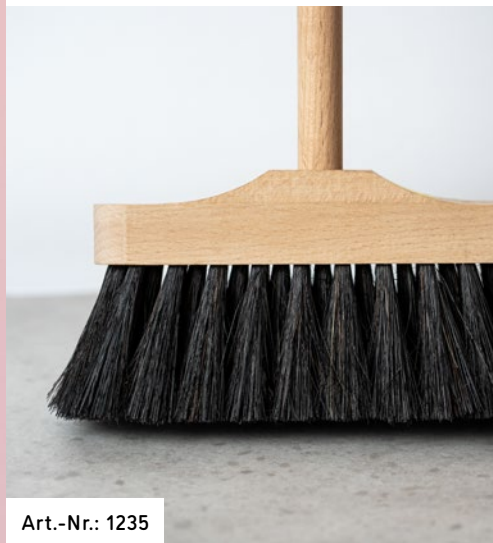

Unsere Kinderprodukte

Diese Kinderprodukte sind nicht nur sinnvoll für das spielerische Lernen, sondern auch echte Hingucker. Die Artikel erfüllen alles, was ein kleines Herz sich wünscht und haben die perfekte Größe. Die Kleinen können es gleich mit viel Spaß und Fleiß den Großen nachmachen und so spielerisch in die Haus- und Gartenarbeit einsteigen. Anschließend können Sie mit unserem Springseil oder auch mit dem großen Schwungseil, ihre Bewegungskoordination messen.

Art.-Nr.: 87

*Zusatzware

Kinderstahlblechschaufel
Größe 120 x 155 mm, inkl. Stiel 70 cm
hoch*, Farbe ist variabel

Art.-Nr.: 88

Kinderstubenbesen mit reinem
Rosshaar, inkl. Stiel 70 cm hoch

Art.-Nr.: 1235

Kinderstubenbesen mit gelbem PPN,
inkl. Stiel gelb 70 cm hoch